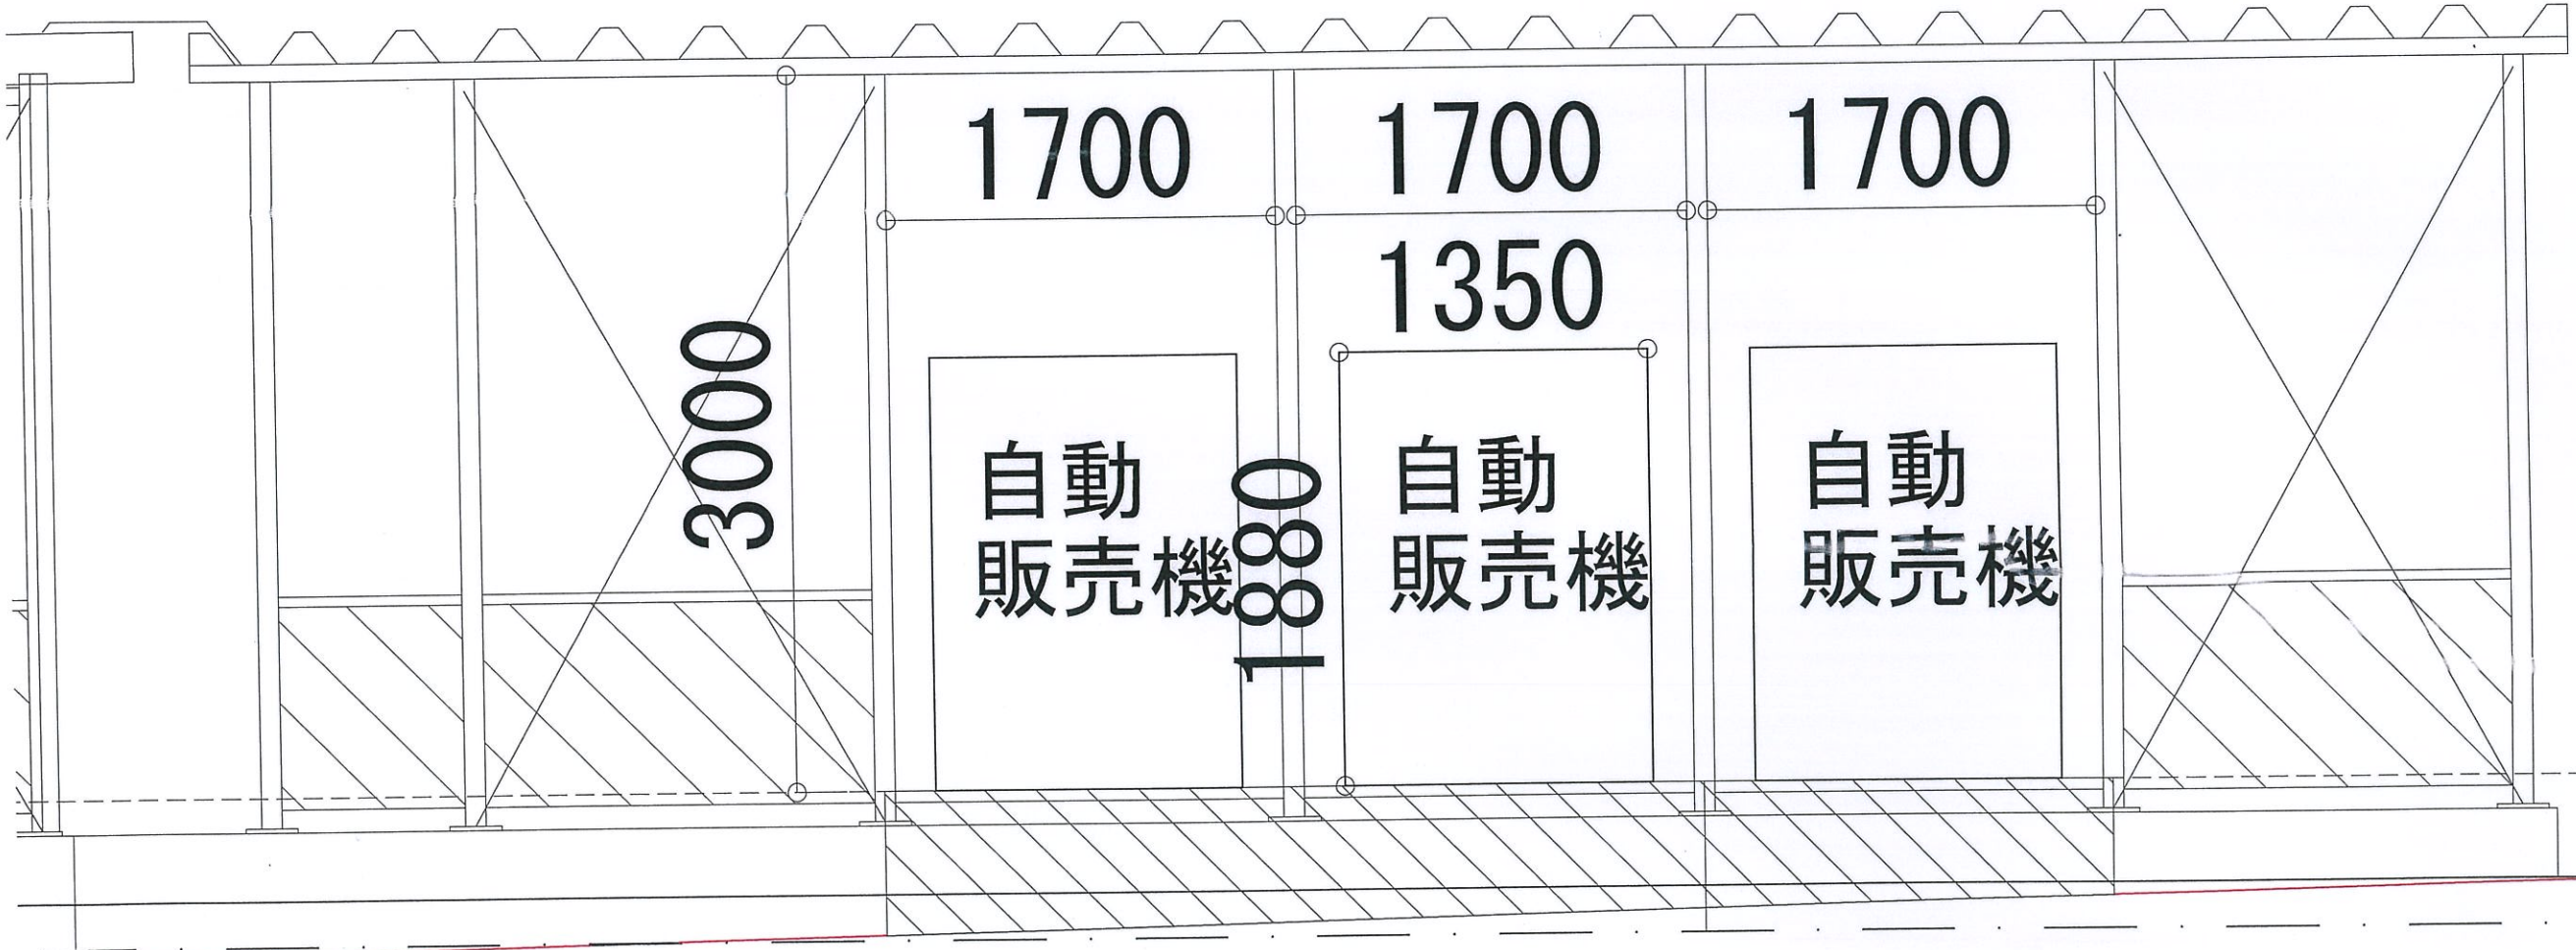

立面図

最高高

3805

1700

1700

1700

3000

1350

自動
販売機

1880

自動
販売機

自動
販売機

+200