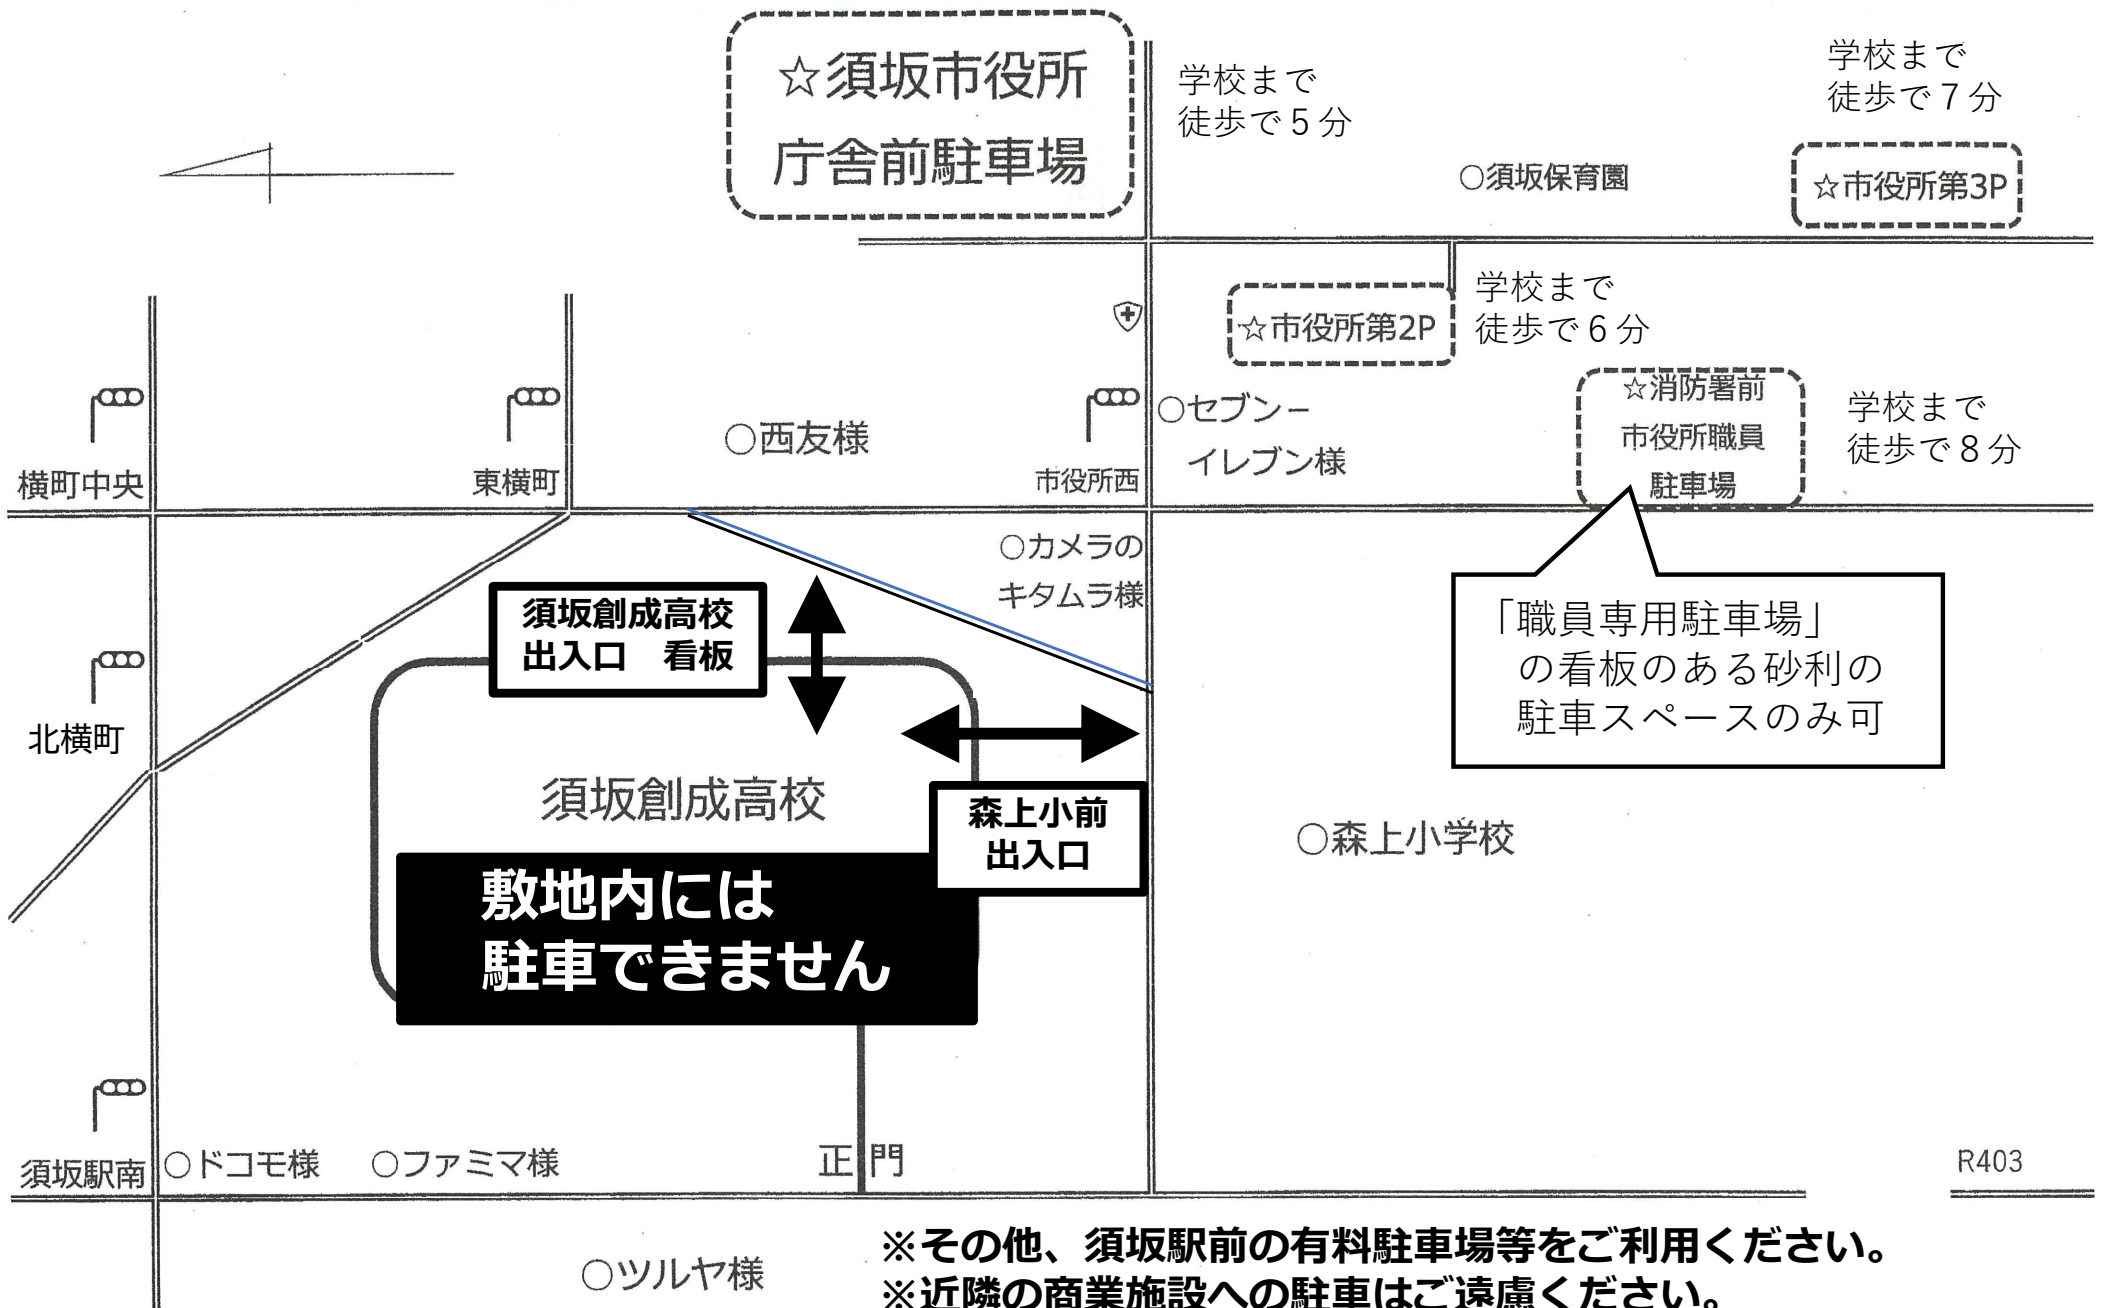

5月23日（土）須坂創成高校 公開授業 外部駐車場案内

R403

※その他、須坂駅前の有料駐車場等をご利用ください。
※近隣の商業施設への駐車はご遠慮ください。

須坂創成高等学校